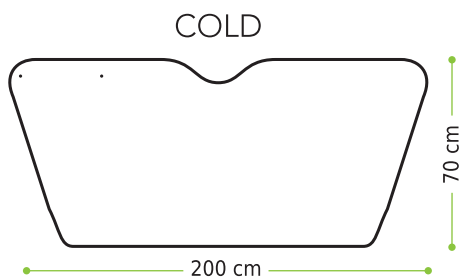

ref.	material	peso
Cold	2 PET Alum. + bolha Ar	+/- 270gr/ m²