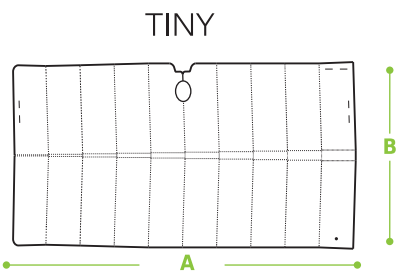

Bolsa
Plástica
impressa
(PP)

Bolsa
TNT

Bolsa
Plástica
Transparente
(PP)

Medidas e Formatos

Medida

ref.	material	peso
Basic	2 PET Alum. + bolha Ar	+/- 270gr/ m ²

Medida (AXB):

130x70cm | 130x80cm | 140x80cm | 150x90cm

ref.	material	peso
Click	2 PET Alum. + bolha Ar	+/- 270gr/ m ²

Medida (AXB):

130x70cm | 130x80cm | 140x80cm | 150x90cm

ref.	material	peso
Extra Super	2 PET Alum. + bolha Ar	+/- 270gr/ m ²

Medida (AXB):

130x70cm | 140x80cm

ref.	material	peso
Fold	2 PET Alum. + bolha Ar	+/- 270gr/ m ²

Medida (AXB):

130x70cm | 140x80cm

ref.	material	peso
Tiny	2 PET Alum. + bolha Ar	+/- 270gr/ m ²

MEDIDA (AXB):

130x70cm | 130x80cm | 140x80cm | 150x90cm