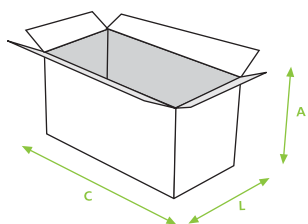

— Altura da palete —

Modelo		Caixa / Caja			- 220 cm -		- 250 cm* -	
Modelo	Medida	CX/CJ N°	Volume (m³)	Unds p/ Caixa / Caja	Caixas / Cajas por palete	Unidades por Palete	Caixas / Cajas por palete	Unidades por Palete
BASIC	130 x 70cm	39B	0.055m³	20	32	640	36	720
	140 x 80cm	42B	0.062m³	20	28	560	32	640
CLICK SUPER SUPER ICE	130 x 70cm	39B	0.055m³	20	32	640	36	720
	130 x 80cm	42B	0.062m³	20	28	560	32	640
	140 x 80cm	42B	0.062m³	20	28	560	32	640
	150 x 90cm	43B	0.087m³	20	18	360	21	420
FOLD	130 x 70cm	39B	0.055m³	20	32	640	36	720
TINY	130 x 70cm	39B	0.055m³	20	32	640	36	720
	140 x 80cm	42B	0.062m³	20	28	560	32	640
TINY c/ Kit inverno	130 x 70cm	39B	0.055m³	20	32	640	36	720
	140 x 80cm	42B	0.062m³	20	28	560	32	640
COLD	200 x 70cm	39B	0.055m³	12	32	384	36	432
TRUCK	200 x 70cm	39B	0.055m³	12	32	384	36	432
	220 x 70cm	39B	0.055m³	26	42	1092	-	-
MICRO CARTON	130 x 60cm	38B	0.044m³	26	32	640	36	720

Logística de outros produtos sob consulta. Logística de otros productos, consultar

* min. 5 Pallet

Caixa / Caja N°	C x L x A (cm)	Volume (m³)	Matéria prima
38B	60x27x27cm	0,044	Bolha de ar PE Reciclado
39B	71x27,5x28cm	0,055	
42B	81x27,5x28cm	0,062	
43B	91x28x34cm	0,087	

As quantidades podem variar dependendo da qualidade do parasol
Las cantidades pueden variar dependiendo de la calidad del parasol

Transporte para toda a Europa
Transporte en toda Europa