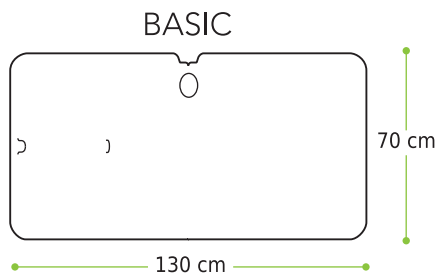

Bolsa
Plástica
impressa
(PP)

Bolsa
TNT

Bolsa
Plástica
Transparente
(PP)

Medidas e Formatos

Medida

ref.	material	peso
Basic	2 PET Alum. + bolha Ar	+/- 270gr/ m ²

Medida (AXB):

130x70cm | 130x80cm | 140x80cm | 150x90cm