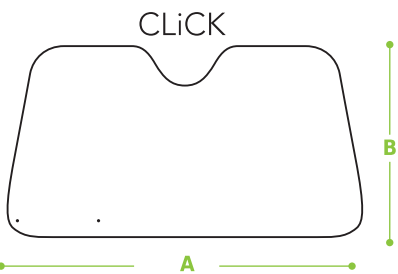

Bolsa
Plástica
impressa
(PP)

Bolsa
TNT

Bolsa
Plástica
Transparente
(PP)

Medidas e Formatos

Medida

ref.	material	peso
Basic	2 PET Alum. + bolha Ar	+/- 270gr/ m ²

Medida (AXB):

130x70cm | 130x80cm | 140x80cm | 150x90cm