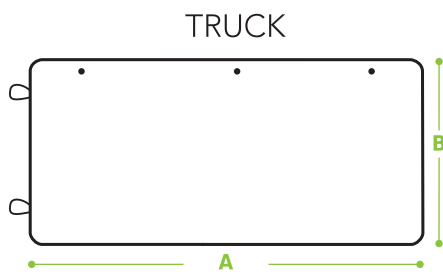

Medida (AXB):

200x70cm | 220x70cm

ref.	material	peso
Truck	2 PET Alum. + bolha Ar	+/- 270gr/ m²