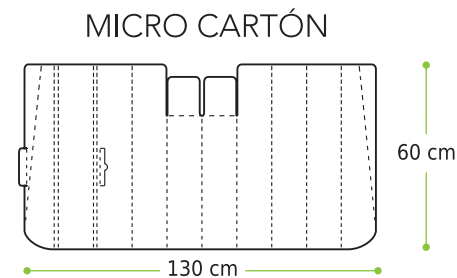

ref.	material	peso
Fold	2 PET Alum. + bolha Ar	+/- 270gr/ m ²

Medida (AXB):

130x70cm | 140x80cm

ref.	material	peso
Tiny	2 PET Alum. + bolha Ar	+/- 270gr/ m ²

MEDIDA (AXB):

130x70cm | 130x80cm | 140x80cm | 150x90cm

ref.	material	peso
Ice	2 PET Alum. + bolha Ar	+/- 270gr/ m ²

ref.	material	peso
Cold	2 PET Alum. + bolha Ar	+/- 270gr/ m ²

Medida (AXB):

200x70cm | 220x70cm

ref.	material	peso
Truck	2 PET Alum. + bolha Ar	+/- 270gr/ m ²