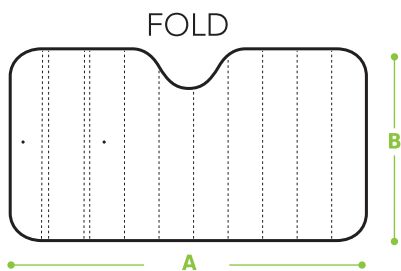

Medida (AXB):

130x70cm | 140x80cm

ref.	material	peso
Fold	2 PET Alum. + bolha Ar	+/- 270gr/ m²